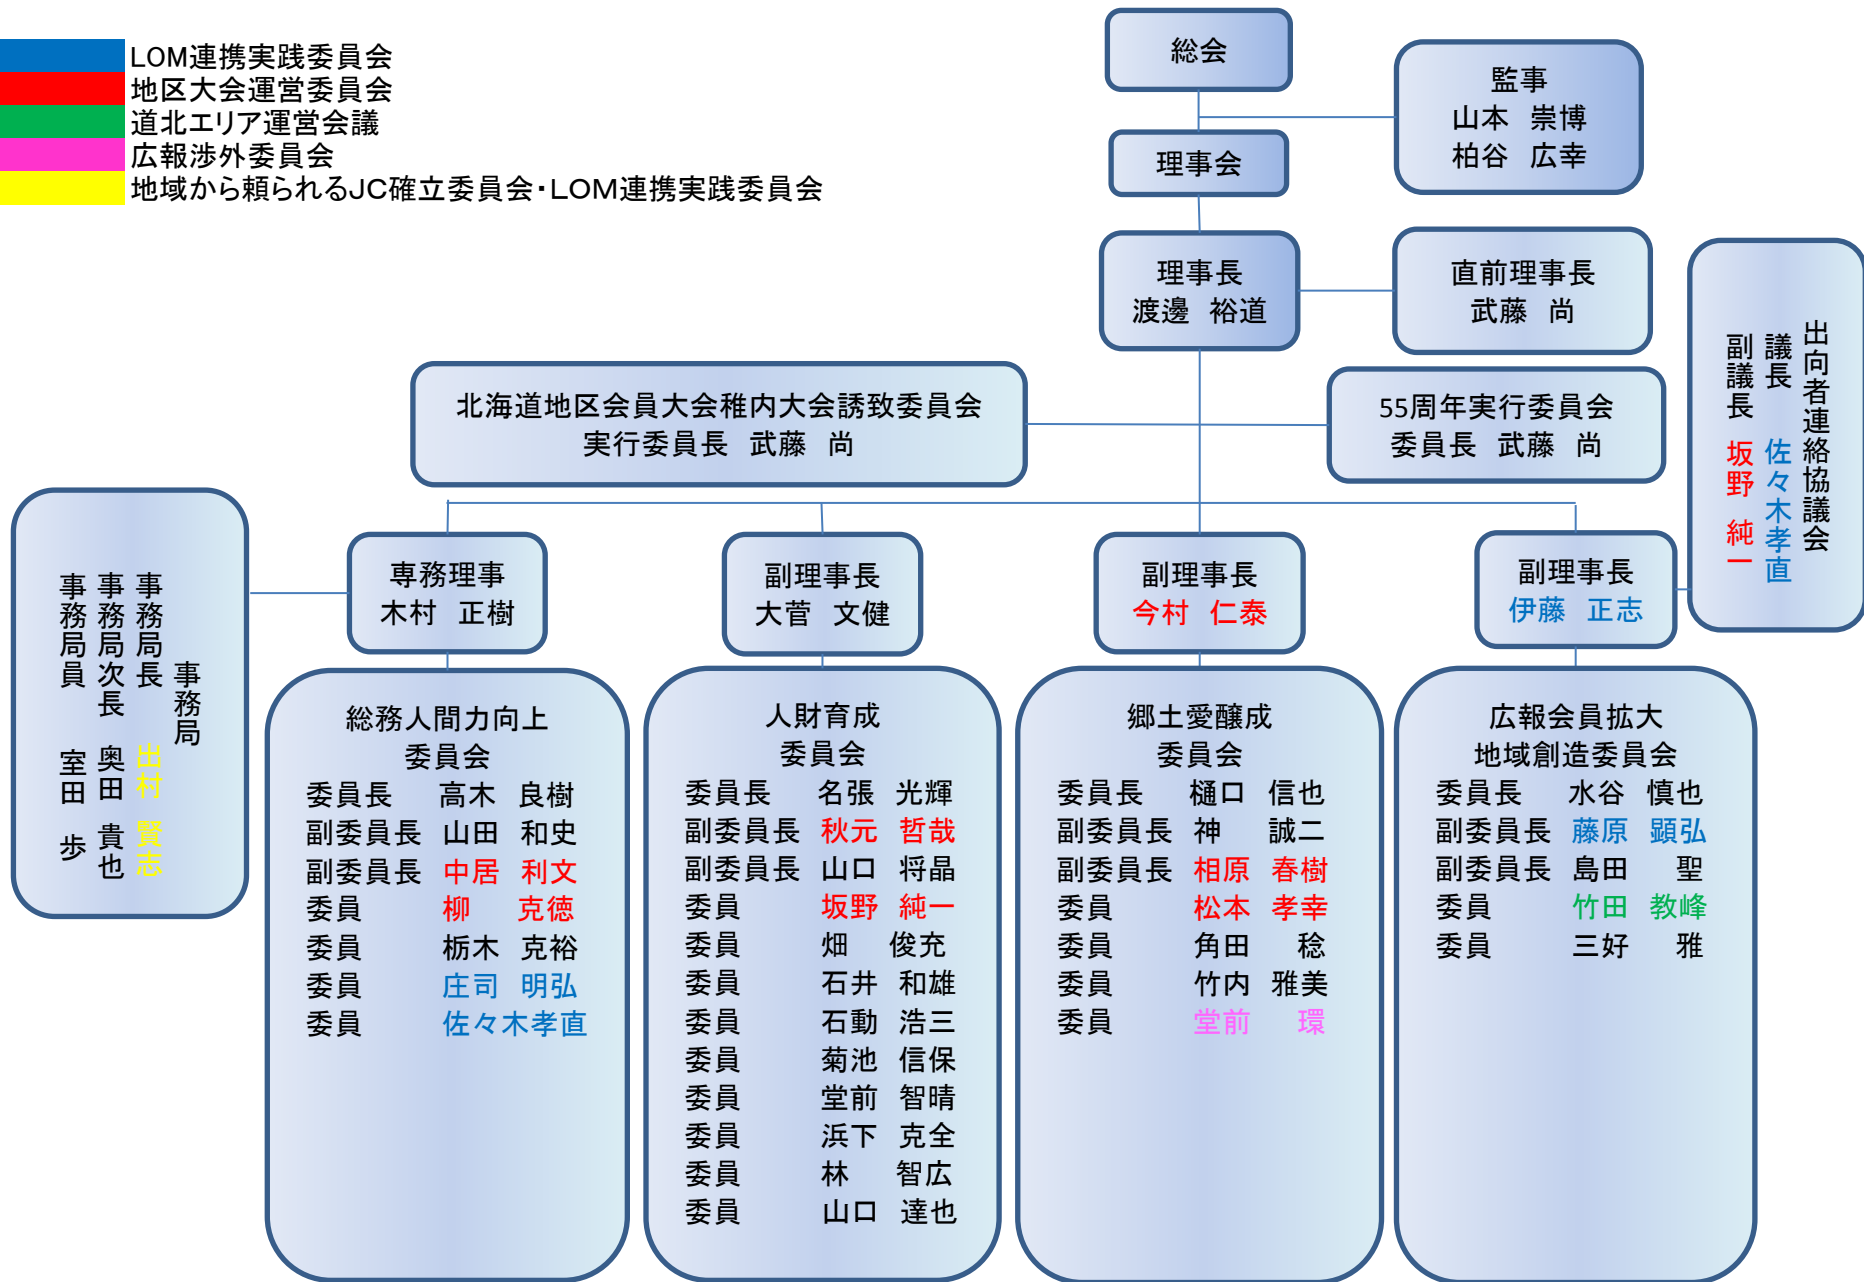

- LOM連携実践委員会
- 地区大会運営委員会
- 道北エリア運営会議
- 広報渉外委員会
- 地域から頼られるJC確立委員会・LOM連携実践委員会

北海道地区会員大会稚内大会誘致委員会
実行委員長 武藤 尚

55周年実行委員会
委員長 武藤 尚

出向者連絡協議会
議長 佐々木孝直
副議長 坂野 純一

事務局
事務局長 出村 賢志
事務局次長 奥田 貴也
事務局員 室田 歩

専務理事
木村 正樹

副理事長
大菅 文健

副理事長
今村 仁泰

副理事長
伊藤 正志

総務人間力向上委員会
委員長 高木 良樹
副委員長 山田 和史
副委員長 中居 利文
委員 柳 克徳
委員 栃木 克裕
委員 庄司 明弘
委員 佐々木孝直

人財育成委員会
委員長 名張 光輝
副委員長 秋元 哲哉
副委員長 山口 将晶
委員 坂野 純一
委員 畑 俊充
委員 石井 和雄
委員 石動 浩三
委員 菊池 信保
委員 堂前 智晴
委員 浜下 克全
委員 林 智広
委員 山口 達也

郷土愛醸成委員会
委員長 樋口 信也
副委員長 神 誠二
副委員長 相原 春樹
委員 松本 孝幸
委員 角田 稔
委員 竹内 雅美
委員 堂前 環

広報会員拡大地域創造委員会
委員長 水谷 慎也
副委員長 藤原 顕弘
副委員長 島田 聖
委員 竹田 教峰
委員 三好 雅